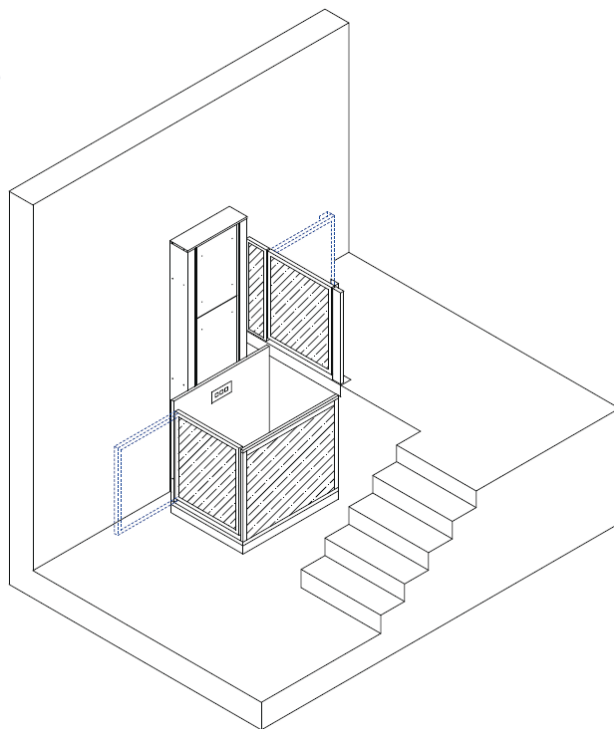

Características generales:

- Recorrido: Hasta 1,9 metros
- Velocidad: 0,15 m/s
- Color RAL3005 y 7032 (otros bajo pedido)
- Cabina y puertas panorámicas
- Suelo antideslizante
- Fácil montaje
- Fuelle de protección inferior
- Dimensiones de plataforma: 900 mm x 1200 mm
- Protección en cabina con cortina fotoeléctrica

Opcional:

- Rampa de acceso
- Doble embarque 90°
- Cabina de 900 mm x 1400 mm
- Puertas motorizadas
- Mando a distancia
- Asiento plegable interior

Plataforma elevadora fabricada conforme a las disposiciones de la directiva de máquinas 2006/42-CE