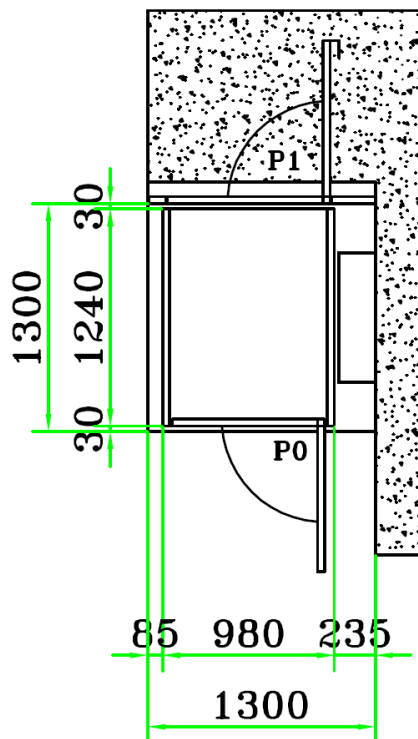

Descripción:

La plataforma elevadora salvaescaleras modelo DHSE es la mejor solución para el desplazamiento vertical de personas con movilidad reducida.

Características generales:

- Recorrido: Hasta 1,9 metros
- Velocidad: 0,15 m/s
- Color RAL3005 y 7032 (otros bajo pedido)
- Cabina y puertas panorámicas
- Suelo antideslizante
- Fácil montaje
- Fuelle de protección inferior
- Dimensiones de plataforma: 900 mm x 1200 mm
- Protección en cabina con cortina fotoeléctrica

Características técnicas:

- Tracción eléctrica mediante sin-fin
- Rampas de aceleración y frenada muy suaves
- Patas de sujeción a suelo y pared
- Foso: 130 mm
- Llavín de desconexión en todas las botoneras
- Batería de rescate por corte de suministro eléctrico
- Guías cerradas en chapa para evitar atrapamiento
- Motor 1CV con conexión monofásica

Opcional:

- Rampa de acceso
- Doble embarque 90°
- Cabina de 900 mm x 1400 mm
- Puertas motorizadas
- Mando a distancia
- Asiento plegable interior

Plataforma elevadora fabricada conforme a las disposiciones de la directiva de máquinas 2006/42-CE